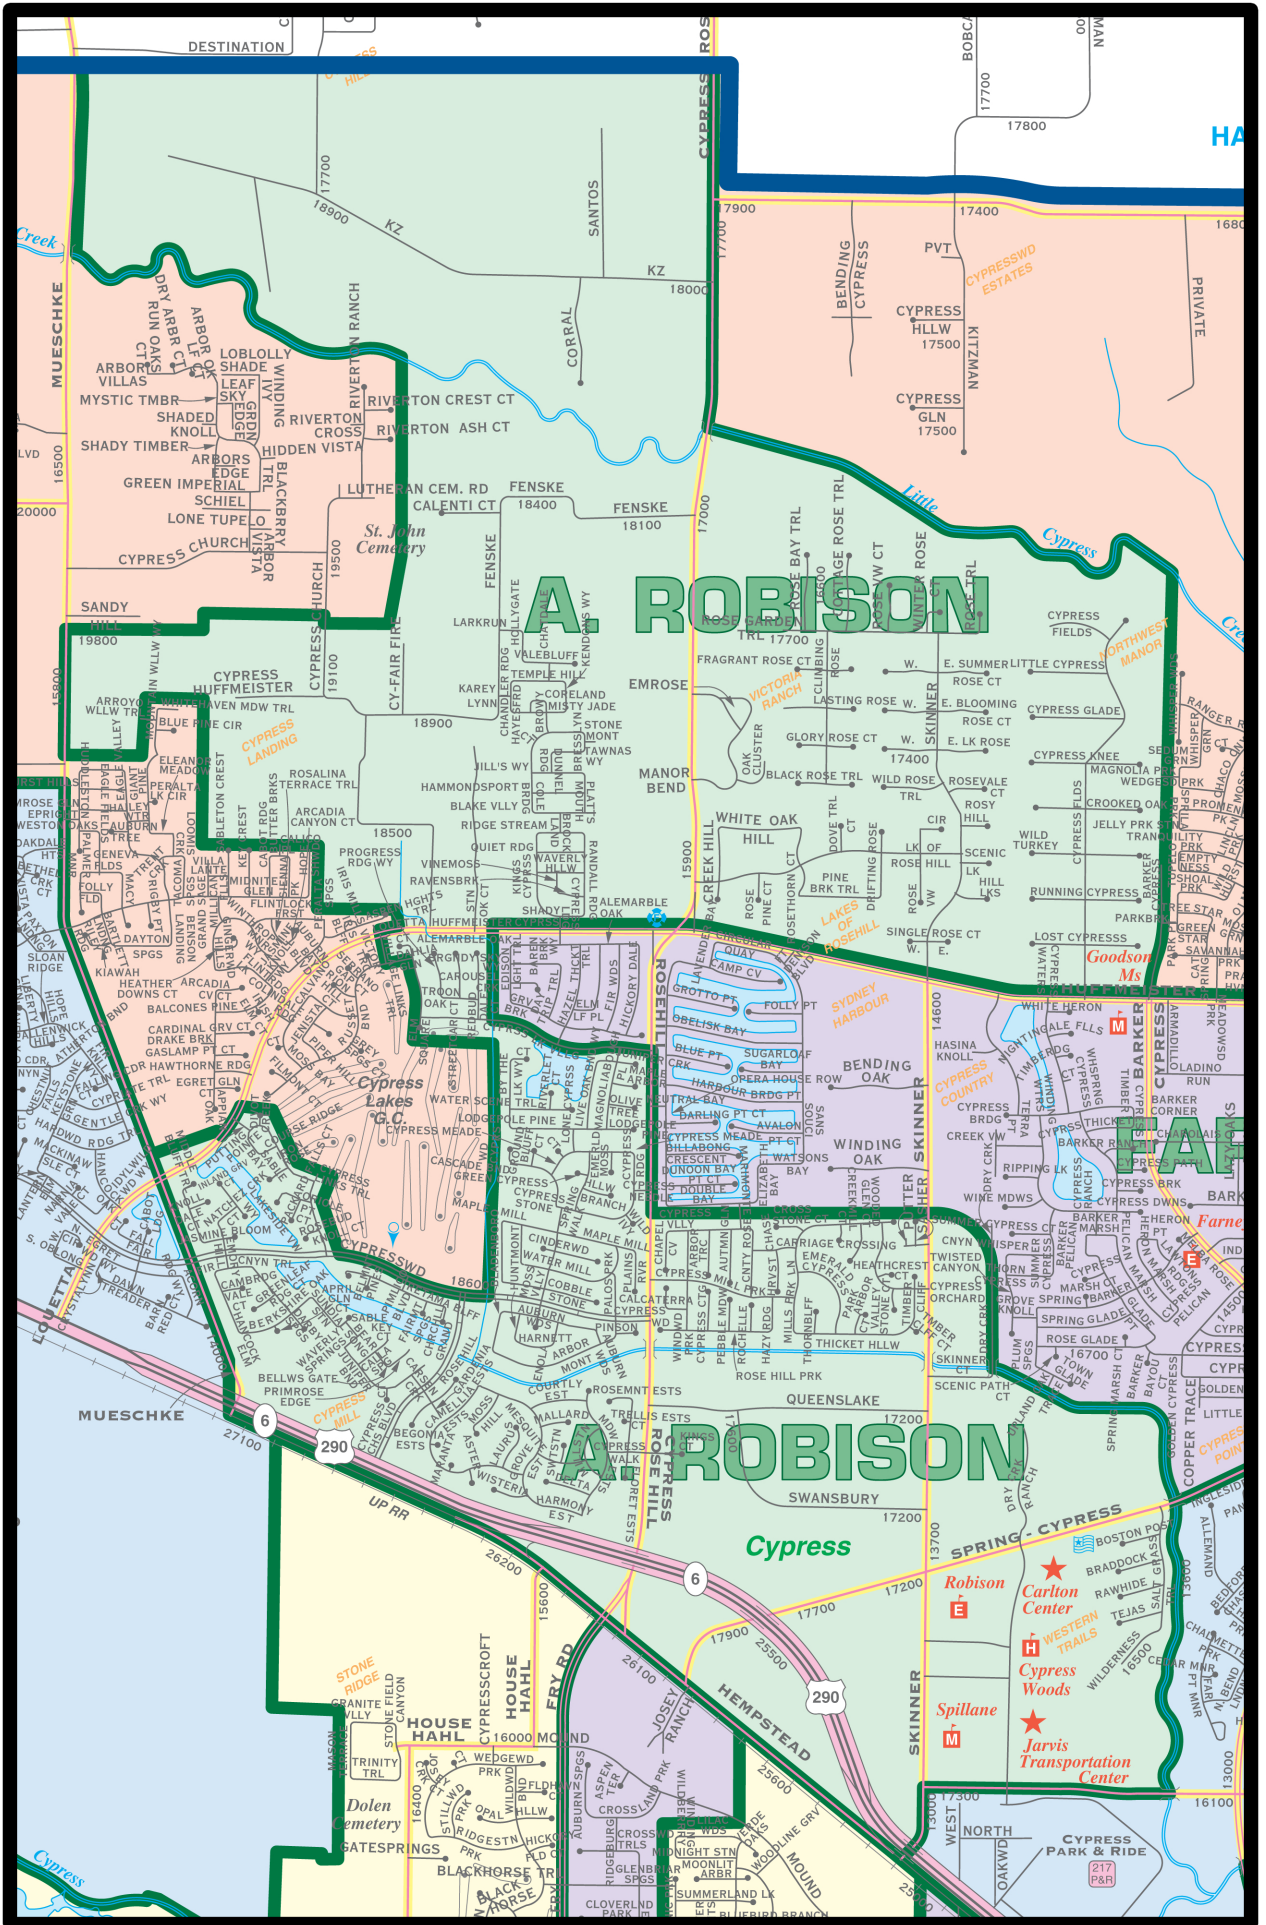

A. ROBISON ELEMENTARY

17100 ROBISON WOODS RD, CYPRESS, TX 77429

281-213-1700